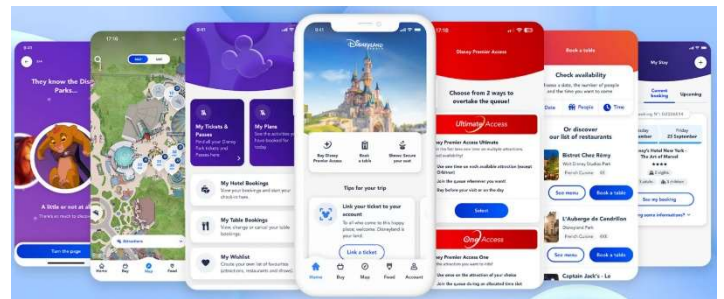

L'application mobile officielle Disneyland Paris !

Vivez pleinement l'expérience Disneyland Paris avec l'app mobile !

Toute la magie des Parcs Disney et de nos Hôtels Disney est à portée de main avec l'app mobile, votre compagnon indispensable !

Planifiez une visite à votre image

Explorez en amont nos attractions, restaurants et boutiques, profitez de recommandations personnalisées, et créez-vous une liste de favoris à décocher pendant votre visite.

Profitez au maximum de votre visite

Naviguez facilement à Disneyland Paris grâce à notre carte interactive et l'affichage des temps d'attente et horaires en temps réel, et évitez les files d'attente dans nos attractions, spectacles et points de restauration rapide.

- Anticiper les temps d'attente et réserver les restaurants
- Se déplacer efficacement jusqu'au parc
- Plan interactif du parc, temps d'attente en temps réel, horaires des spectacles/parades, réservation de restaurants