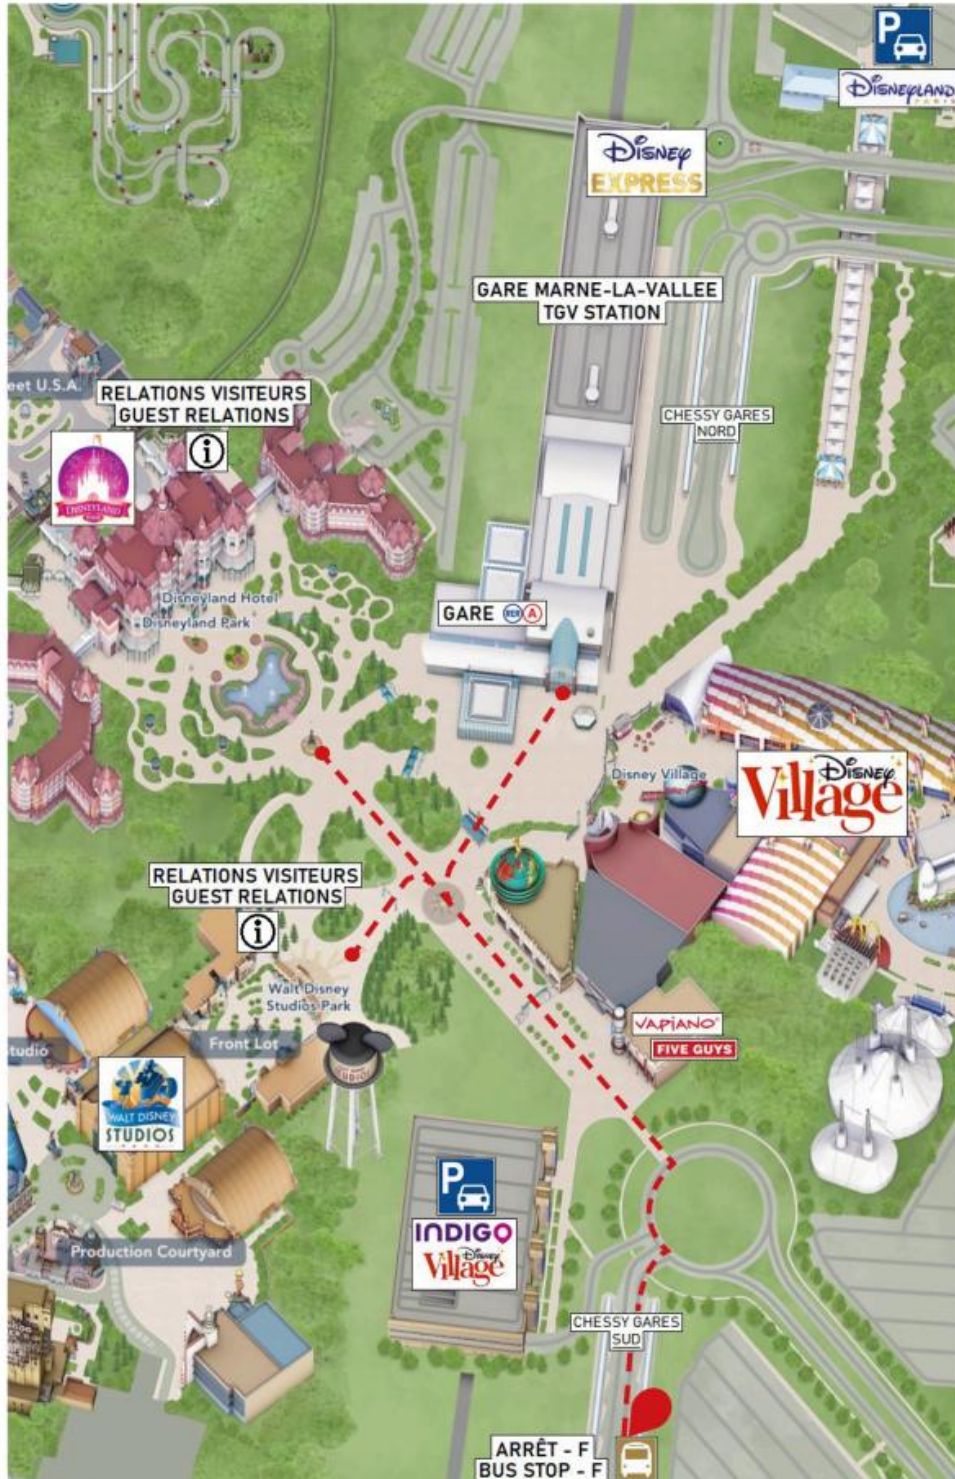

NAVETTE PRIVÉE

PRIVATE SHUTTLE | LANZADERA PRIVADA

Hôtel l'Elysée
Val d'Europe

NAVETTE PRIVÉE
PRIVATE SHUTTLE | LANZADERA PRIVADA
L'ELYSEE | ADAGIO | HIPARK

Hôtel l'Elysée
Val d'Europe

 adagio

 adagio

Où se trouve la station de la navette à Disneyland® Paris ?

SCAN ME

Where is the shuttle station at Disneyland® Paris?

VALABLE À COMPTER DU / VALID FROM / VÁLIDO A PARTIR : 01/01/2026

HOTEL ELYSEE VAL D'EUROPE 4*

7 cours du Danube, 77700
Serris, FRANCE

+33 (0)1 64 63 33 33
info@hotelelysee.com